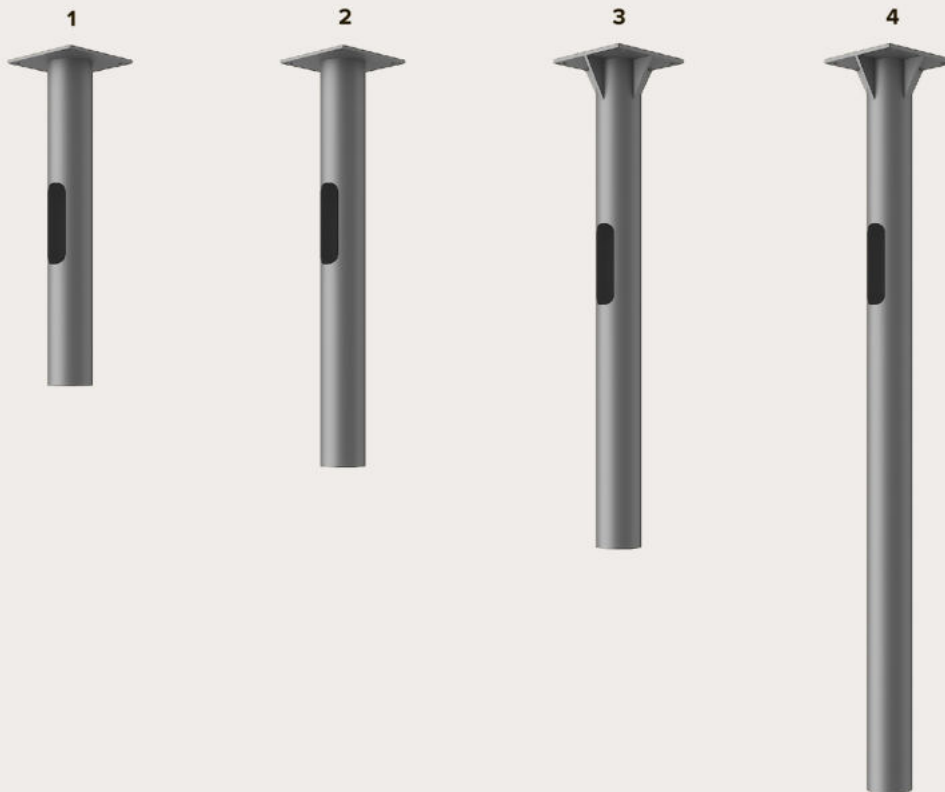

TYPE

**COLORS &
TEXTURE**

MENU

СКВОЗНОЙ КРЕПЕЖ НА БОЛТАХ

Применяется на столбах
от 2000мм

ДЕКОРАТИВНЫЙ МОНТАЖНЫЙ ЛЮК
ИЗГОТОВЛЕННЫЙ ЗАПОДЛИЦО

ЗАКЛАДНЫЕ ДЕТАЛИ

L230/B230/H1200
Proportions