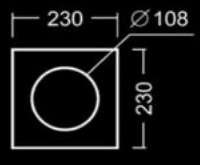

TYPE 1

TYPE 2

TYPE 3

TYPE

**COLORS &
TEXTURE**

MENU